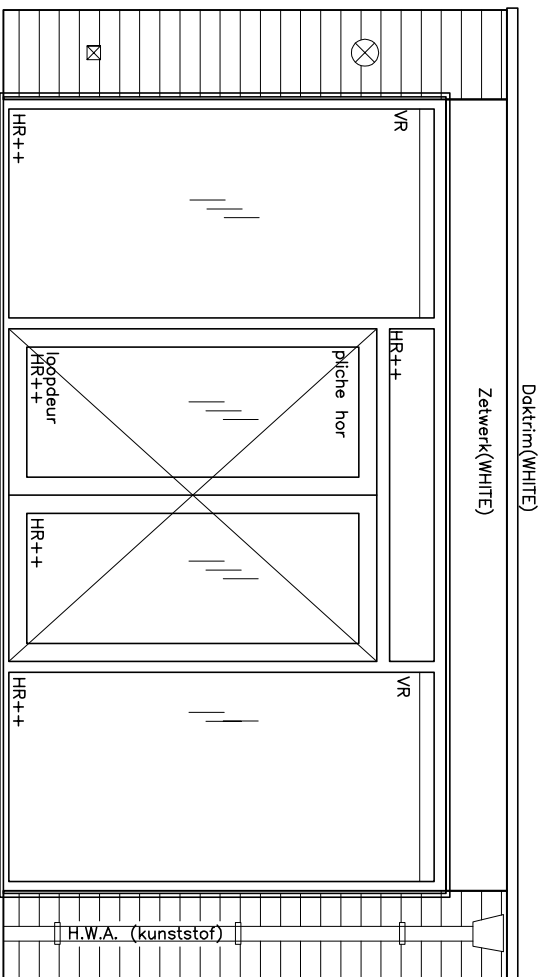

Schuco Corona Accent CT70, verdiept profiel
Inbraakwerendheids klasse 2
HR++ geen gelraagd glas (5-15-4)
van binnen en buiten afsluitbaar
Kleur binnen: Ral9010 glod