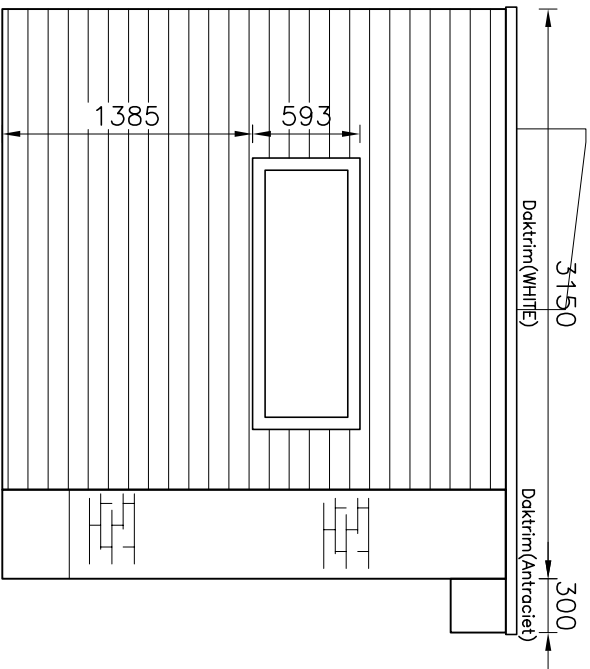

HEBO-kozijn
HR++ glas
Kleur buiten: Ral9010