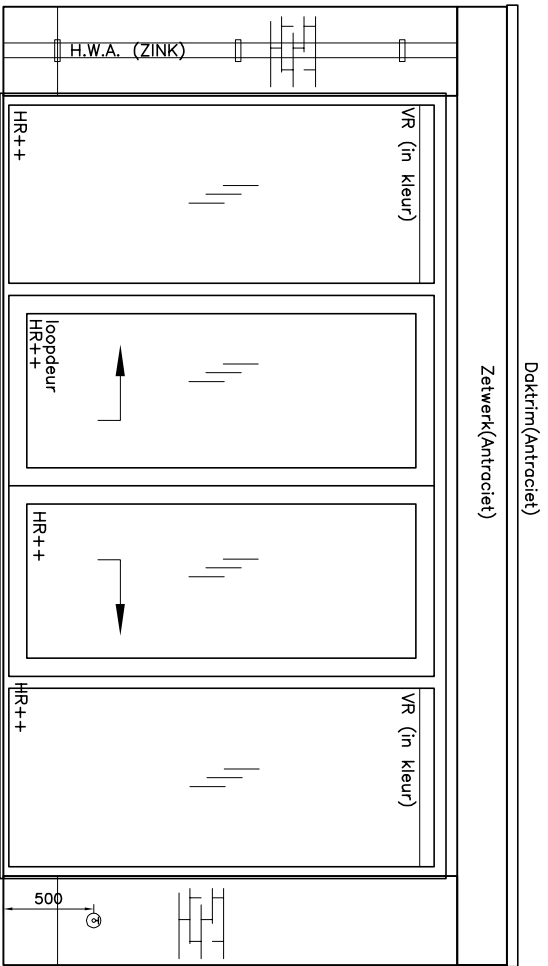

Alu kozijn
Inbraakwerendheids Klasse 2
HR++ gelraagd glas
alleen van binnen afsluitbaar
Kleur buiten: Ral7016ST