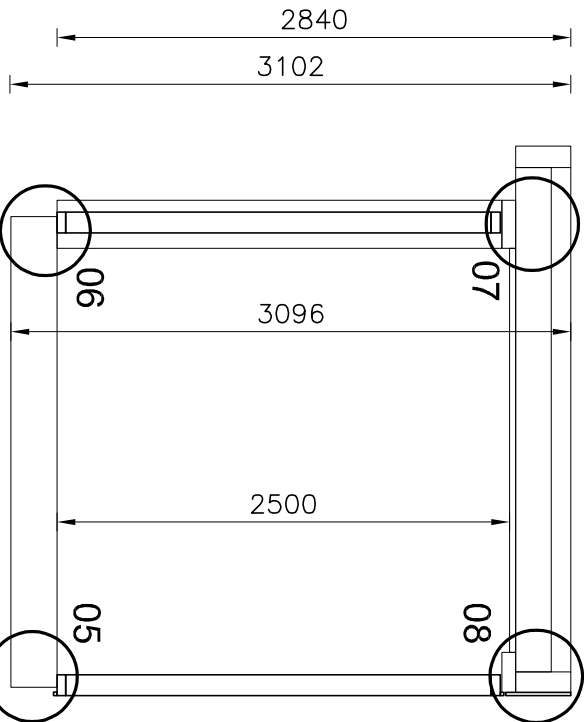

DEFINITIEF productie

Werk: Beursmodel

ordernr.: 15016-0038
schaal: 1:30
get.: Martin Rozendorn
datum: 12-01-2017

Bladnr:

B01